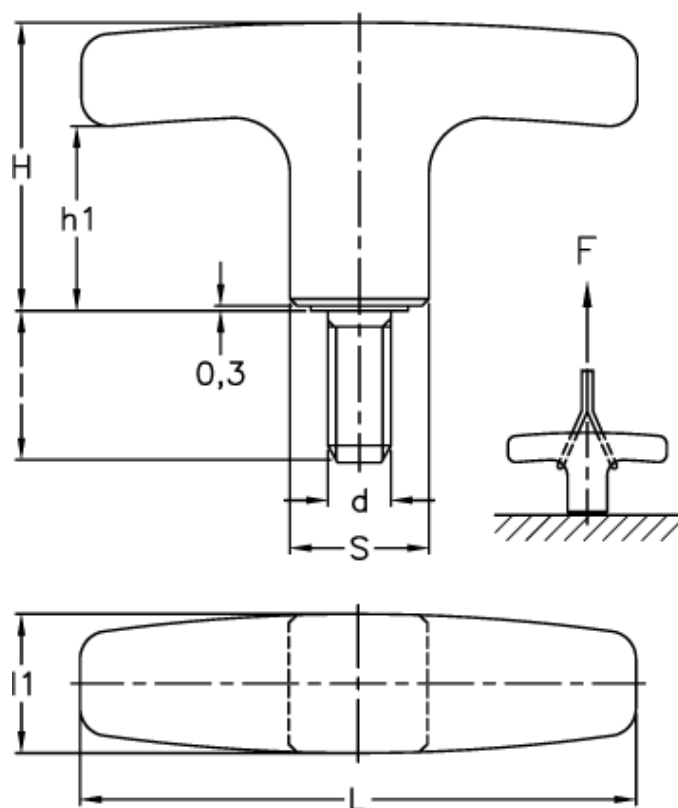

Varenummer: 2304032439
Beskrivelse: E+G T-greb m/gevind
L.652/55 p-M8x20

Mål

d 6g = M8
 F (N) = 3300
 h = 20
 H = 33
 h_1 = 22.0
 L = 55
 l_1 = 14
 S = 14x14